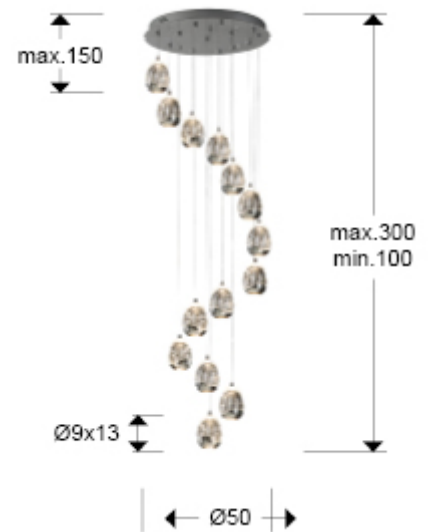

## Люстры

Подвесной светильник LED с 14 лампами, из металла с покрытием "хром". Плафоны в форме капли из массивного стекла с декоративными пузырьками внутри. С регулируемой высотой. Диммируемый с BLUETOOTH с APP для смартфона, 70W LED, 6720 Lm, 3000K.

Includes a led driver with Bluetooth dimming functions to be used with a mobile or tablet App. It can also be used with a smart speaker such as Google Home or Amazon Echo if a Bluetooth Gateway device is added. Dimming not compatible with wall dimmer. AVAILABLE WITH 5 METERS LENGTH. ITEM: 785635GB · This lamp is supplied with TILT-UP TACOS WITH BALANCIN, for improved ceiling fixing.

## РАЗМЕРЫ

Размеры:  $\varnothing$  50,0  $\updownarrow$  170,0 cm  
Высота в собранном виде: 100,0/ максимальная 300,0 cm  
Вес: 17,6 Kg

## РАЗМЕРЫ УПАКОВКИ

Вес: 19,8 Kg  
Объем: 0,1010 м<sup>3</sup>  
Размеры:  $\leftrightarrow$  60,0  $\updownarrow$  28,0  $\nearrow$  60,0 cm